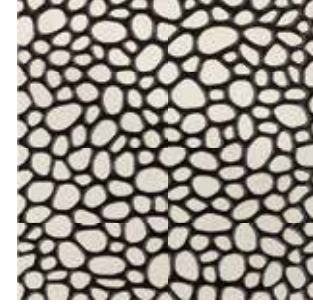

COBBLE BLACK&WHITE

KOD Code	EBAT Size	ÜRÜN ADI Product Name	MASSE Body	DESEN Patterns	YÜZEY Surface	Kutu/Box			Palet/Palette		
						M²	Adet/Piece	KG	M²	Kutu/Box	KG
10.CB.03	30x30	COBBLE BLUE *	Granit color body	V1	Flat polish	0,99	11	17,5	65,34	66	1155
10.CB.04	30x30	COBBLE SUPER WHITE *	Granit color body	V1	Flat polish	0,99	11	17,5	65,34	66	1155
10.CB.05	30x30	COBBLE BLACK&WHITE *	Granit color body	V1	Flat polish	0,99	11	17,5	65,34	66	1155

* Stoklarla sınırlı olup üretim dışı olacaktır.