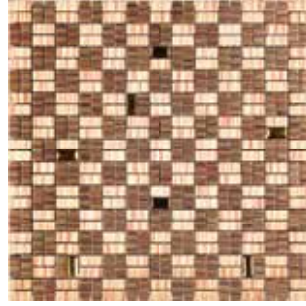

METAL MOSAIC MM1-08