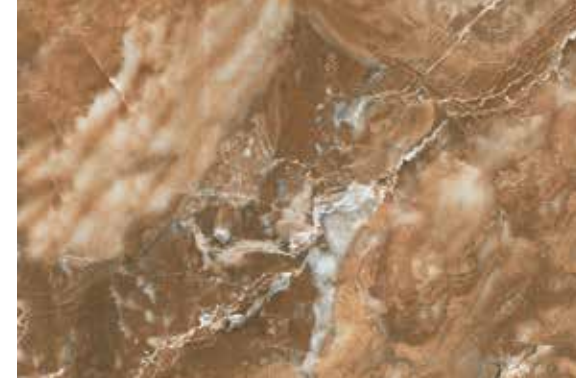

LANDSCAPE

POLISH GLAZED PORCELAIN TILES

LANDSCAPE

AMASYA BEIGE

MILKYWAY

KOD Code	EBAT Size	ÜRÜN ADI Product Name	MASSE Body	DESEN Patterns	YÜZEY Surface	Kutu/Box 			Palet/Palette 			KDV Hariç	
						M ²	Adet/Piece	KG	M ²	Kutu/Box	KG	TL / M ²	TL / Adet
21.69.85	60x90	AMASYA BEIGE	Granit body	4	Flat polish glazed	1,62	3	41,5	45,36	28	1162	179.00	
21.69.86	60x90	MILKYWAY	Granit body	4	Flat polish glazed	1,62	3	41,5	45,36	28	1162	179.00	