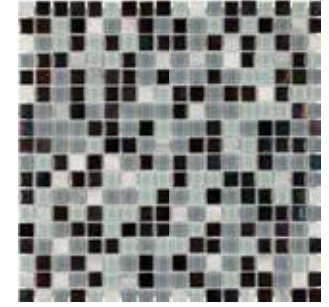

CRYSTAL HOT MELTING
STONE MG3-06

CRYSTAL HOT MELTING
STONE MG3-07

CRYSTAL HOT MELTING
STONE MG3-08

CRYSTAL HOT MELTING
STONE MG3-09

CRYSTAL HOT MELTING
STONE MG3-10

KOD Code	EBAT Size	ÜRÜN ADI Product Name	MASSE Body	KALINLIK Thickness	YÜZEY Surface	Kutu/Box 			Palet/Palette 		
						M ²	Adet/Piece	KG	M ²	Kutu/Box	KG
MG3-06	30x30	CRYSTAL HOT MELTING STONE	-	4 mm	-	1.818	20	15	130,9	72	1080
MG3-07	30x30	CRYSTAL HOT MELTING STONE	-	4 mm	-	1.818	20	15	130,9	72	1080
MG3-08	30x30	CRYSTAL HOT MELTING STONE	-	4 mm	-	1.818	20	15	130,9	72	1080
MG3-09	30x30	CRYSTAL HOT MELTING STONE	-	4 mm	-	1.818	20	15	130,9	72	1080
MG3-10	30x30	CRYSTAL HOT MELTING STONE	-	4 mm	-	1.818	20	15	130,9	72	1080