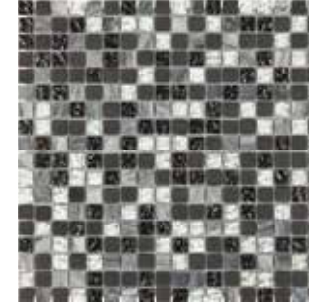

RUBY COLOR STONE
MG6-09