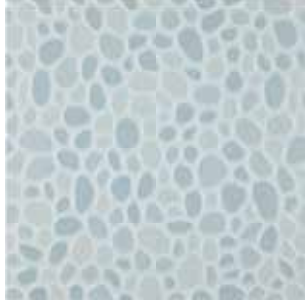

COBBLE BLUE