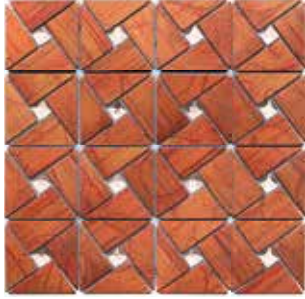

METAL MOSAIC MM1-06

METAL MOSAIC MM1-07

METAL MOSAIC MM1-08

METAL MOSAIC MM1-09

METAL MOSAIC MM1-10

KOD Code	EBAT Size	ÜRÜN ADI Product Name	MASSE Body	KALINLIK Thickness	YÜZEY Surface	Kutu/Box 			Palet/Palette 		
						M ²	Adet/Piece	KG	M ²	Kutu/Box	KG
MM1-06	30x30	METAL MOSAIC	-	4 mm	-	1.023	11	4,95	92,07	90	445,5
MM1-07	30x30	METAL MOSAIC	-	4 mm	-	0.862	11	4,95	77,58	90	445,5
MM1-08	30x30	METAL MOSAIC	-	4 mm	-	0.862	11	4,95	77,58	90	445,5
MM1-09	30x30	METAL MOSAIC	-	4 mm	-	0.893	11	4,95	80,37	90	445,5
MM1-10	30x30	METAL MOSAIC	-	4 mm	-	1.023	11	4,95	92,07	90	445,5