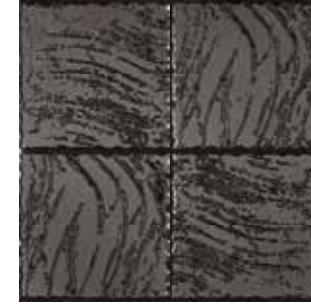

* Stoklarla sınırlı olup üretim dışı olacaktır.

METEOR

POLISH PORCELAIN TILES

METEOR WHITE

METEOR BROWN

METEOR BLACK

KOD Code	EBAT Size	ÜRÜN ADI Product Name	MASSE Body	DESEN Patterns	YÜZEY Surface	Kutu/Box 			Palet/Palette 		
						M ²	Adet/Piece	KG	M ²	Kutu/Box	KG
10.MT.01	30x30	METEOR WHITE *	Granit color body	V1	Flat polish	0,99	11	17,5	65,34	66	1155
10.MT.03	30x30	METEOR BROWN *	Granit color body	V1	Flat polish	0,99	11	17,5	65,34	66	1155
10.MT.04	30x30	METEOR BLACK *	Granit color body	V1	Flat polish	0,99	11	17,5	65,34	66	1155