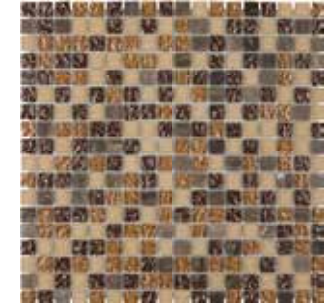

**RUBY COLOR STONE
MG6-05**

KOD Code	EBAT Size	ÜRÜN ADI Product Name	MASSE Body	KALINLIK Thickness	YÜZEY Surface	Kutu/Box			Palet/Palette		
						M²	Adet/Piece	KG	M²	Kutu/Box	KG
MG6-01	30x30	DIAMOND PLATED CRYSTAL STAGGER	-	8 mm	-	0.80	11	16	72,00	90	1152
MG5-02	30x30	DIAMOND PLATED CRYSTAL STAGGER	-	8 mm	-	0.80	11	16	72,00	90	1152
MG5-03	30x30	DIAMOND PLATED CRYSTAL STAGGER	-	8 mm	-	0.80	11	16	72,00	90	1152
MG5-04	30x30	DIAMOND PLATED CRYSTAL STAGGER	-	8 mm	-	0.80	11	16	72,00	90	1152
MG5-05	30x30	RUBY COLOR STONE	-	8 mm	-	1	11	16	72,00	72	1152