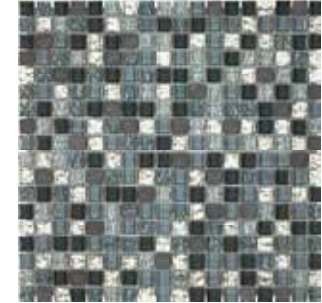

RUBY COLOR STONE
MG6-06

RUBY COLOR STONE
MG6-07

RUBY COLOR STONE
MG6-08

RUBY COLOR STONE
MG6-09

RUBY COLOR STONE
MG6-10

KOD Code	EBAT Size	ÜRÜN ADI Product Name	MASSE Body	KALINLIK Thickness	YÜZEY Surface	Kutu/Box 			Palet/Palette 		
						M ²	Adet/Piece	KG	M ²	Kutu/Box	KG
MG6-06	30x30	RUBY COLOR STONE	-	8 mm	-	1	11	16	72,00	72	1152
MG5-07	30x30	RUBY COLOR STONE	-	8 mm	-	1	11	16	72,00	72	1152
MG5-08	30x30	RUBY COLOR STONE	-	8 mm	-	1	11	16	72,00	72	1152
MG5-09	30x30	RUBY COLOR STONE	-	8 mm	-	1	11	16	72,00	72	1152
MG5-10	30x30	RUBY COLOR STONE	-	8 mm	-	1	11	16	72,00	72	1152